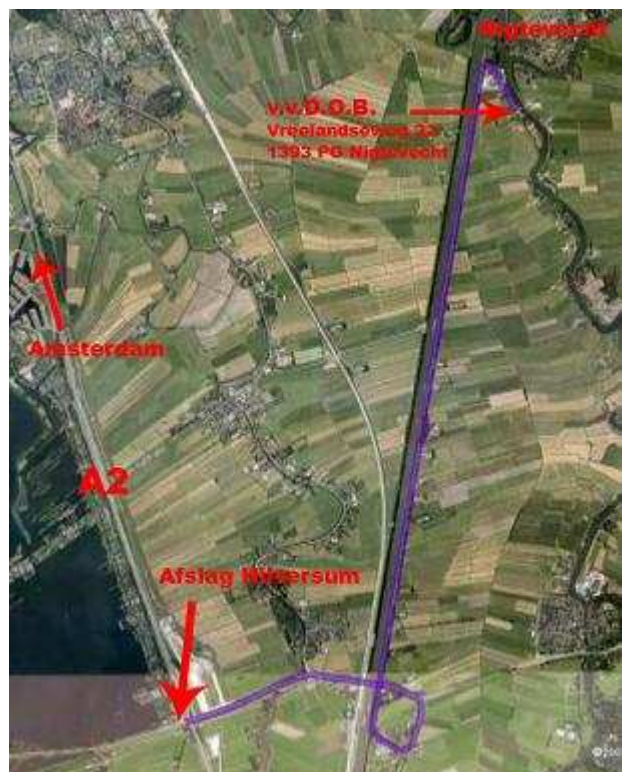

De route naar voetbalvereniging DOB

Vanaf de A1 naar DOB:

Neem de afslag Weesp/Muiden en volg de borden richting Weesp. Neem in Weesp de eerste afslag op de rotonde en vervolg je weg langs het spoor. Ga met de weg mee onder het spoor door en vervolg deze weg. Volg de borden Nigtevecht. Als je Nigtevecht binnen komt rijden, na een kanaaldijk van ongeveer 3,5 km, met de weg mee naar rechts over de ophaalbrug. Gelijk de eerst weg links (Vreelandseweg) en deze weg volgen totdat je de voetbalvereniging aan je rechterhand ziet. Zie ook de grotere afbeelding van Nigtevecht onderaan deze pagina.
(druk op de afbeelding voor een verduidelijking!)

Vanaf de A2 naar DOB:

Neem de afslag Hilversum/Vinkeveen en volg de borden richting Hilversum. Na de brug over het kanaal rechts aanhouden en de borden Nigtevecht volgen. Als je Nigtevecht binnen komt rijden, na een kanaaldijk van ongeveer 4 km, gelijk na de wegversmalling en 'verkeerslichten' rechts de Korte Velterslaan op. Aan het aan van deze weg sla je rechtsaf de Vreelandseweg in, welke je door rijdt totdat je aan je rechterkant de voetbalvereniging ziet liggen. Zie ook de grotere afbeelding van Nigtevecht onderaan deze pagina.
(druk op de afbeelding voor een verduidelijking!)

Vanaf de A9 naar DOB:

Neem de afslag Weesp/Gaasperplas en volg de borden richting Weesp. Na de brug over het kanaal links aanhouden richting Nigtevecht. Als je Nigtevecht binnen komt rijden, na een kanaaldijk van ongeveer 3,5 km, met de weg mee naar rechts over de ophaalbrug. Gelijk de eerst weg links (Vreelandseweg) en deze weg volgen totdat je de voetbalvereniging aan je rechterhand ziet. Zie ook

de grotere afbeelding van Nigtevecht onderaan deze pagina.
(druk op de afbeelding voor een verduidelijking!)

In Nigtevecht naar DOB:

Volg de kleine gele bordjes richting het voetbalveld.
Vanaf de A1 en A9 eerst de ophaalbrug over en linksaf en vanaf de A2 al voor de ophaalbrug naar rechts.
(druk op de afbeelding voor een verduidelijking!)