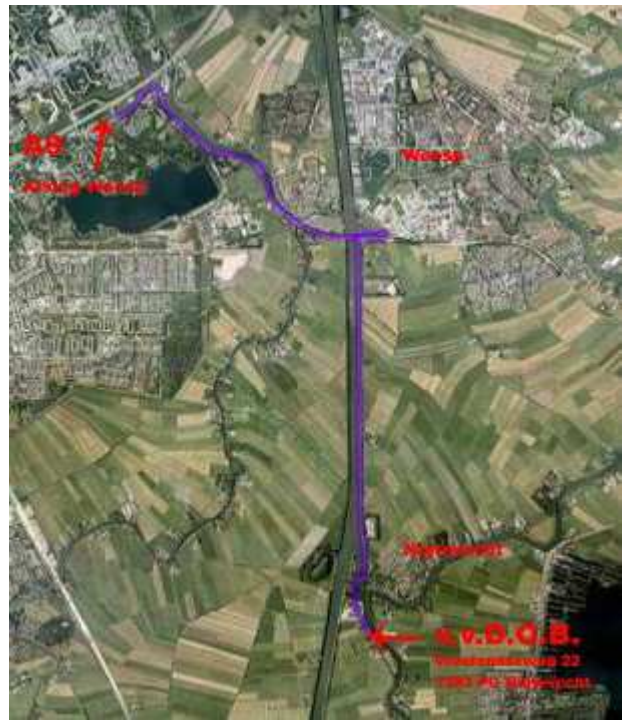

De route naar voetbalvereniging DOB

Vanaf de A1 naar DOB:

Neem de afslag Weesp/Muiden en volg de borden richting Weesp. Neem in Weesp de eerste afslag op de rotonde en vervolg je weg langs het spoor. Ga met de weg mee onder het spoor door en vervolg deze weg. Volg de borden Nigtevecht. Als je Nigtevecht binnen komt rijden, na een kanaaldijk van ongeveer 3,5 km, met de weg mee naar rechts over de ophaalbrug. Gelijk de eerst weg links (Vreelandseweg) en deze weg volgen totdat je de voetbalvereniging aan je rechterhand ziet. Zie ook de grotere afbeelding van Nigtevecht onderaan deze pagina.
(druk op de afbeelding voor een verduidelijking!)

Vanaf de A2 naar DOB:

Neem de afslag Hilversum/Vinkeveen en volg de borden richting Hilversum. Na de brug over het kanaal rechts aanhouden en de borden Nigtevecht volgen. Als je Nigtevecht binnen komt rijden, na een kanaaldijk van ongeveer 4 km, gelijk na de wegversmalling en 'verkeerslichten' rechts de Korte Velterslaan op. Aan het aan van deze weg sla je rechtsaf de Vreelandseweg in, welke je door rijdt totdat je aan je rechterkant de voetbalvereniging ziet liggen. Zie ook de grotere afbeelding van Nigtevecht onderaan deze pagina.
(druk op de afbeelding voor een verduidelijking!)

Vanaf de A9 naar DOB:

Neem de afslag Weesp/Gaasperplas en volg de borden richting Weesp. Na de brug over het kanaal links aanhouden richting Nigtevecht. Als je Nigtevecht binnen komt rijden, na een kanaaldijk van ongeveer 3,5 km, met de weg mee naar rechts over de ophaalbrug. Gelijk de eerst weg links (Vreelandseweg) en deze weg volgen totdat je de voetbalvereniging aan je rechterhand ziet. Zie ook

de grotere afbeelding van Nigtevecht onderaan deze pagina.
(druk op de afbeelding voor een verduidelijking!)

In Nigtevecht naar DOB:

Volg de kleine gele bordjes richting het voetbalveld.
Vanaf de A1 en A9 eerst de ophaalbrug over en linksaf en vanaf de A2 al voor de ophaalbrug naar rechts.
(druk op de afbeelding voor een verduidelijking!)