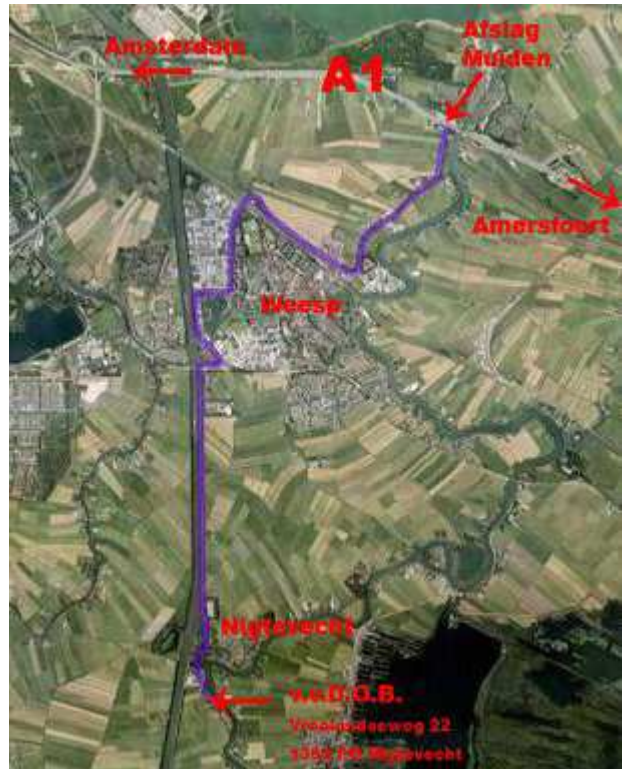

De route naar voetbalvereniging DOB

Vanaf de A1 naar DOB:

Neem de afslag Weesp/Muiden en volg de borden richting Weesp. Neem in Weesp de eerste afslag op de rotonde en vervolg je weg langs het spoor. Ga met de weg mee onder het spoor door en vervolg deze weg. Volg de borden Nigtevecht. Als je Nigtevecht binnen komt rijden, na een kanaaldijk van ongeveer 3,5 km, met de weg mee naar rechts over de ophaalbrug. Gelijk de eerst weg links (Vreelandseweg) en deze weg volgen totdat je de voetbalvereniging aan je rechterhand ziet. Zie ook de grotere afbeelding van Nigtevecht onderaan deze pagina.
(druk op de afbeelding voor een verduidelijking!)

Vanaf de A2 naar DOB:

Neem de afslag Hilversum/Vinkeveen en volg de borden richting Hilversum. Na de brug over het kanaal rechts aanhouden en de borden Nigtevecht volgen. Als je Nigtevecht binnen komt rijden, na een kanaaldijk van ongeveer 4 km, gelijk na de wegversmalling en 'verkeerslichten' rechts de Korte Velterslaan op. Aan het aan van deze weg sla je rechtsaf de Vreelandseweg in, welke je door rijdt totdat je aan je rechterkant de voetbalvereniging ziet liggen. Zie ook de grotere afbeelding van Nigtevecht onderaan deze pagina.
(druk op de afbeelding voor een verduidelijking!)

Vanaf de A9 naar DOB:

Neem de afslag Weesp/Gaasperplas en volg de borden richting Weesp. Na de brug over het kanaal links aanhouden richting Nigtevecht. Als je Nigtevecht binnen komt rijden, na een kanaaldijk van ongeveer 3,5 km, met de weg mee naar rechts over de ophaalbrug. Gelijk de eerst weg links (Vreelandseweg) en deze weg volgen totdat je de voetbalvereniging aan je rechterhand ziet. Zie ook

de grotere afbeelding van Nigtevecht onderaan deze pagina.
(druk op de afbeelding voor een verduidelijking!)

In Nigtevecht naar DOB:

Volg de kleine gele bordjes richting het voetbalveld.
Vanaf de A1 en A9 eerst de ophaalbrug over en linksaf en vanaf de A2 al voor de ophaalbrug naar rechts.
(druk op de afbeelding voor een verduidelijking!)